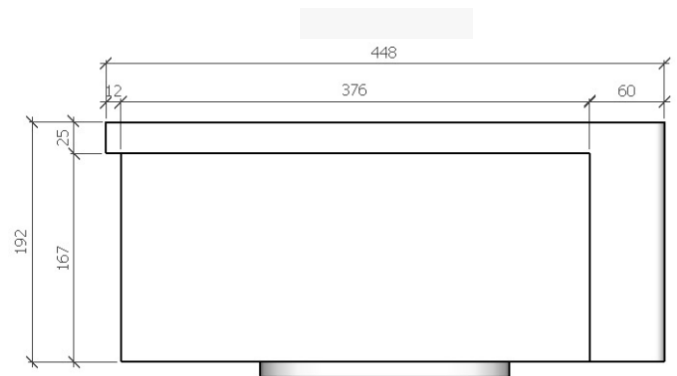

CUBA FARM SINK 500 MM

VISTA SUPERIOR

VISTA LATERAL

VISTA FRONTAL

VISTA TRASEIRA

PERSPECTIVA