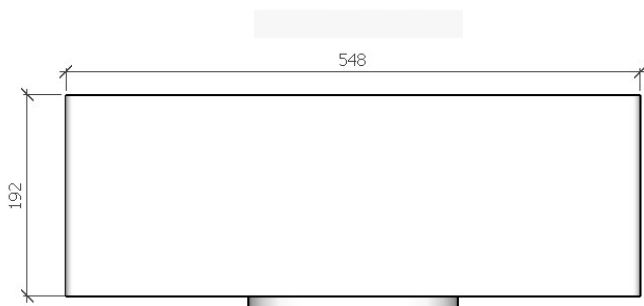

CUBA FARM SINK 500 MM

VISTA SUPERIOR

VISTA LATERAL

VISTA FRONTAL

VISTA TRASEIRA

PERSPECTIVA