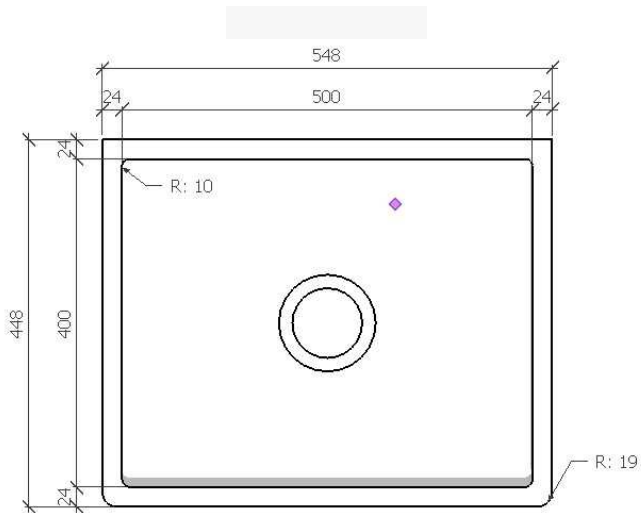

CUBA FARM SINK 500 MM

VISTA SUPERIOR

VISTA LATERAL

VISTA FRONTAL

VISTA TRASEIRA

PERSPECTIVA