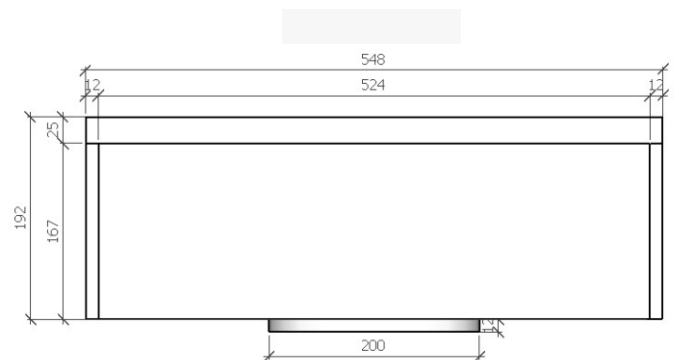

CUBA FARM SINK 500 MM

VISTA SUPERIOR

VISTA LATERAL

VISTA FRONTAL

VISTA TRASEIRA

PERSPECTIVA