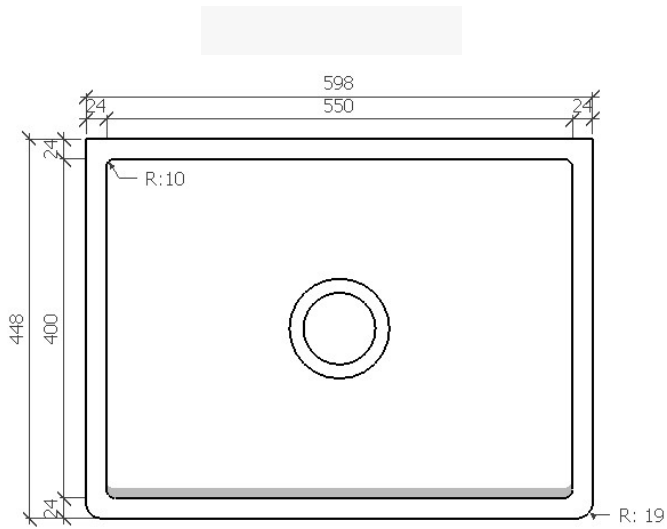

CUBA FARM SINK 550 MM

VISTA SUPERIOR

VISTA LATERAL

VISTA FRONTAL

VISTA TRASEIRA

PERSPECTIVA