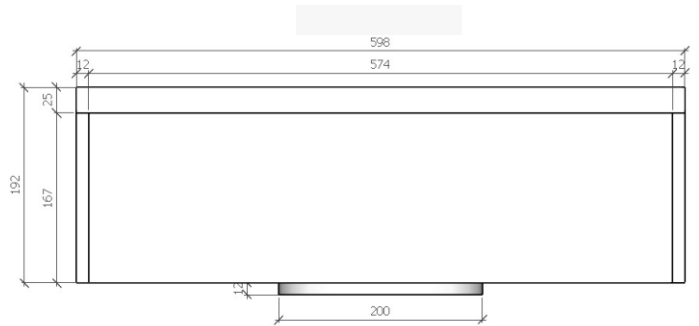

CUBA FARM SINK 550 MM

VISTA SUPERIOR

VISTA LATERAL

VISTA FRONTAL

VISTA TRASEIRA

PERSPECTIVA