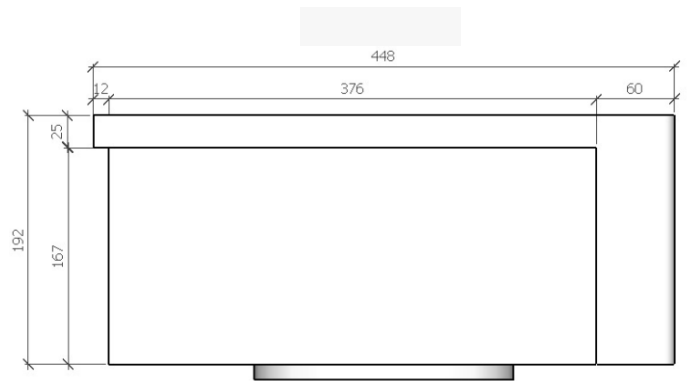

CUBA FARM SINK 550 MM

VISTA SUPERIOR

VISTA LATERAL

VISTA FRONTAL

VISTA TRASEIRA

PERSPECTIVA