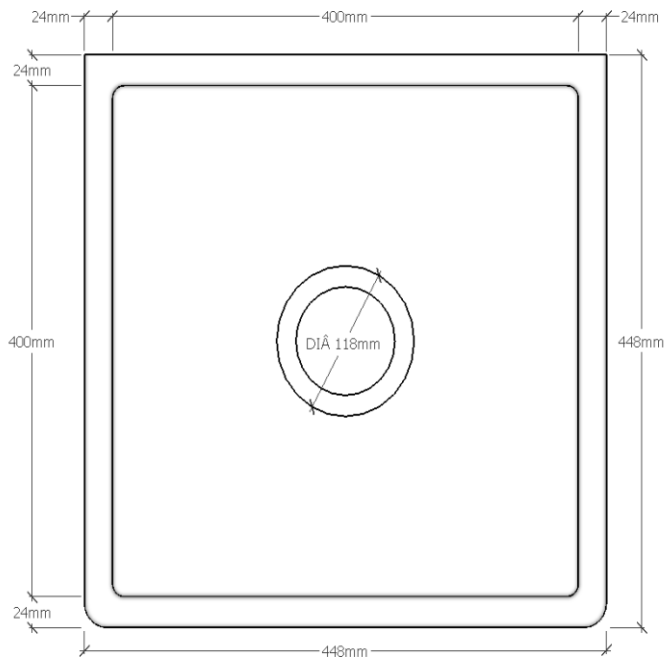

# CUBA FARM SINK 400 MM

## VISTA SUPERIOR

## VISTA LATERAL