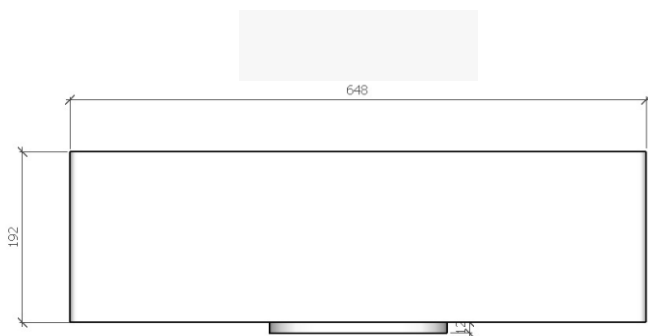

# CUBA FARM SINK 600 MM

VISTA SUPERIOR

VISTA LATERAL

VISTA FRONTAL

VISTA TRASEIRA

PERSPECTIVA