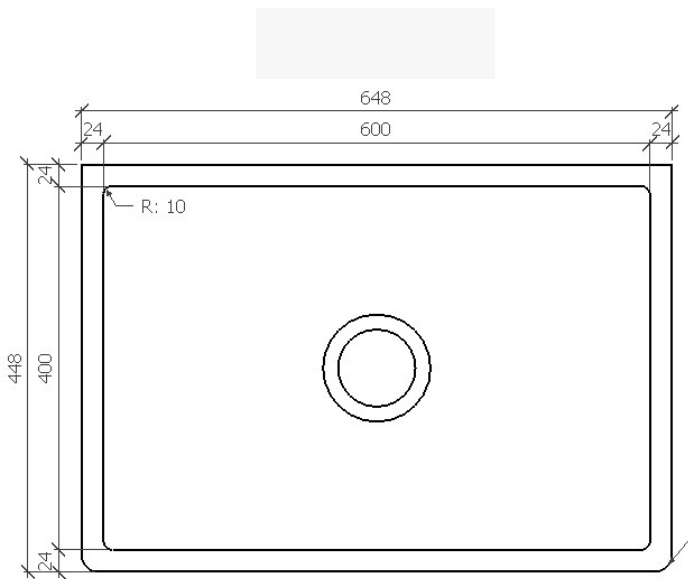

# CUBA FARM SINK 600 MM

VISTA SUPERIOR

VISTA LATERAL

VISTA FRONTAL

VISTA TRASEIRA

PERSPECTIVA