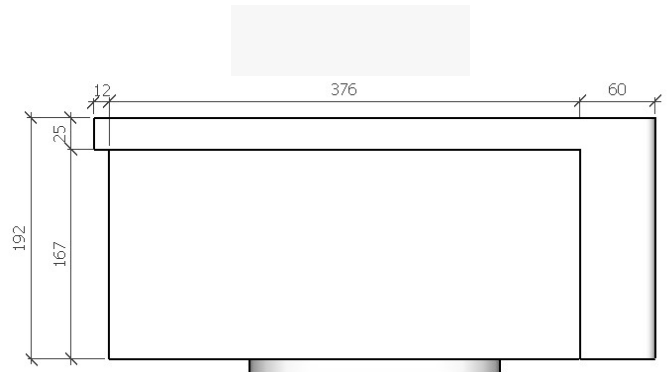

# CUBA FARM SINK 600 MM

VISTA SUPERIOR

VISTA LATERAL

VISTA FRONTAL

VISTA TRASEIRA

PERSPECTIVA