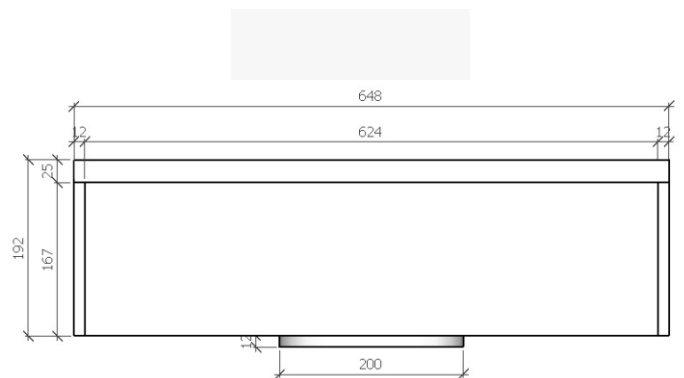

# CUBA FARM SINK 600 MM

VISTA SUPERIOR

VISTA LATERAL

VISTA FRONTAL

VISTA TRASEIRA

PERSPECTIVA