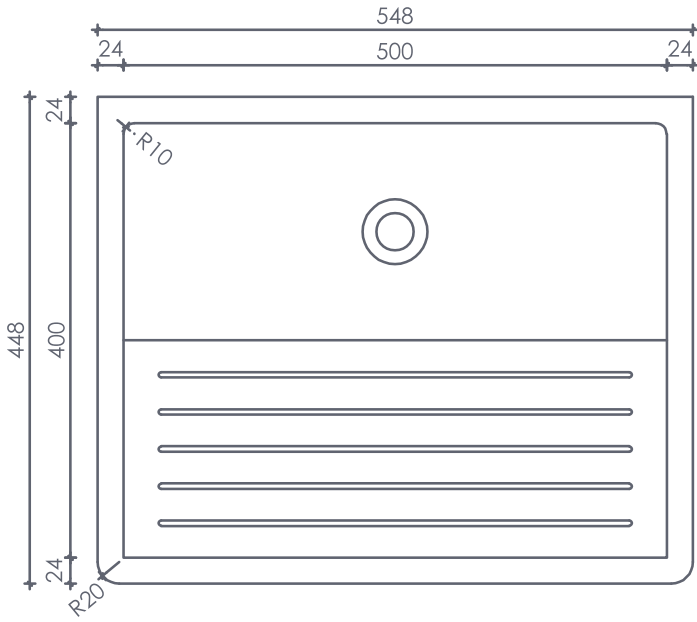

TANQUE FARM 500 MM

VISTA SUPERIOR

VISTA LATERAL

VISTA FRONTAL

VISTA TRASEIRA

CORTE