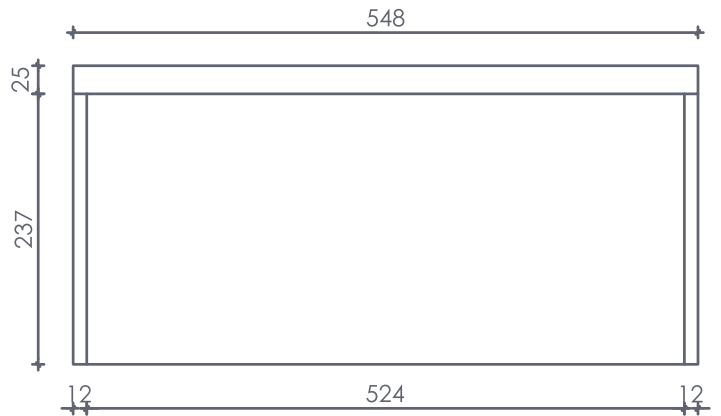

TANQUE FARM 500 MM

VISTA SUPERIOR

VISTA LATERAL

VISTA FRONTAL

VISTA TRASEIRA

CORTE