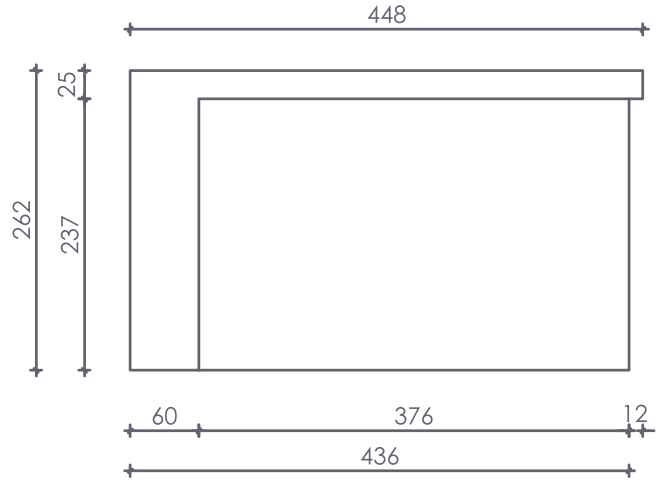

TANQUE FARM 500 MM

VISTA SUPERIOR

VISTA LATERAL

VISTA FRONTAL

VISTA TRASEIRA

CORTE