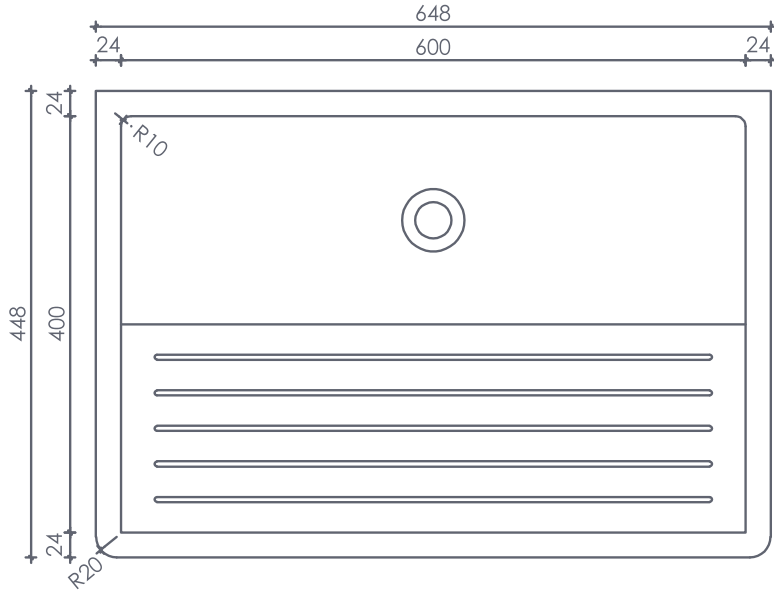

TANQUE FARM 600 MM

VISTA SUPERIOR

VISTA LATERAL

VISTA FRONTAL

VISTA TRASEIRA

CORTE