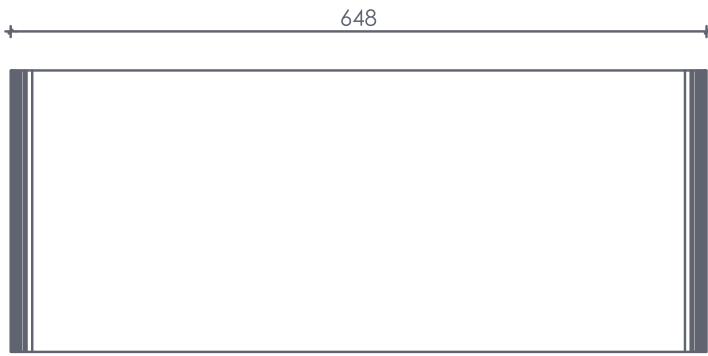

TANQUE FARM 600 MM

VISTA SUPERIOR

VISTA LATERAL

VISTA FRONTAL

VISTA TRASEIRA

CORTE