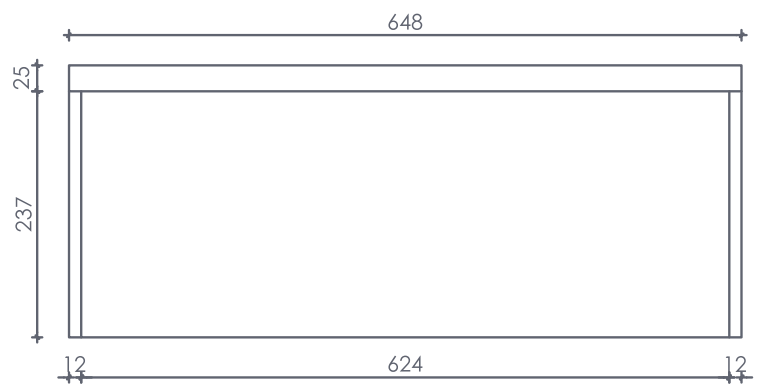

TANQUE FARM 600 MM

VISTA SUPERIOR

VISTA LATERAL

VISTA FRONTAL

VISTA TRASEIRA

CORTE