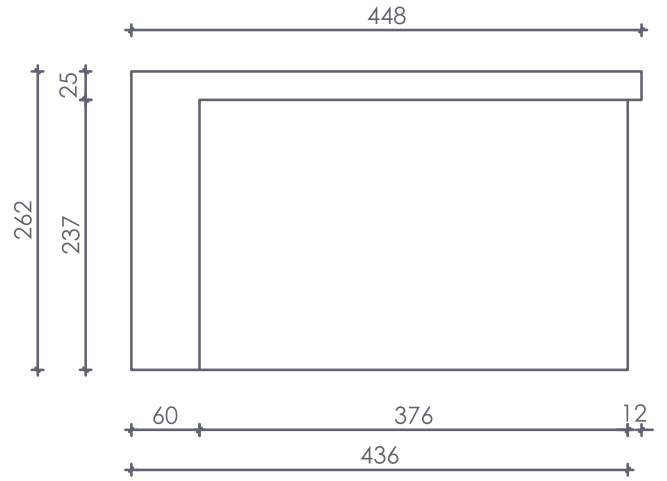

TANQUE FARM 600 MM

VISTA SUPERIOR

VISTA LATERAL

VISTA FRONTAL

VISTA TRASEIRA

CORTE