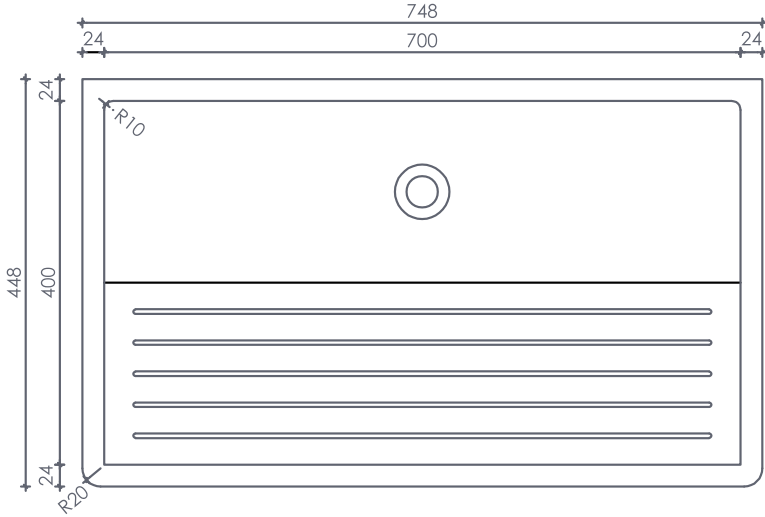

TANQUE FARM 700 MM

VISTA SUPERIOR

VISTA LATERAL

VISTA FRONTAL

VISTA TRASEIRA

CORTE