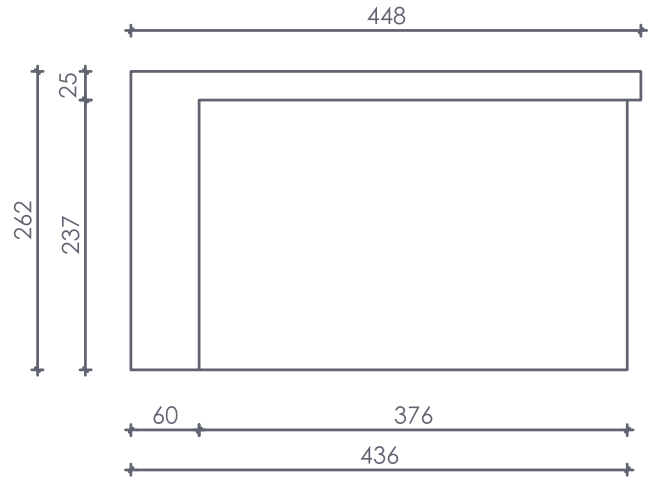

TANQUE FARM 700 MM

VISTA SUPERIOR

VISTA LATERAL

VISTA FRONTAL

VISTA TRASEIRA

CORTE