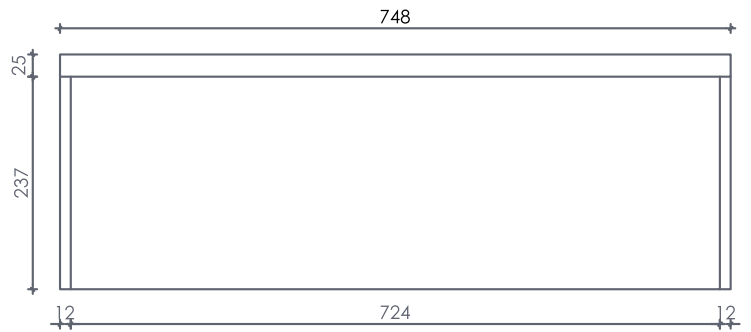

TANQUE FARM 700 MM

VISTA SUPERIOR

VISTA LATERAL

VISTA FRONTAL

VISTA TRASEIRA

CORTE