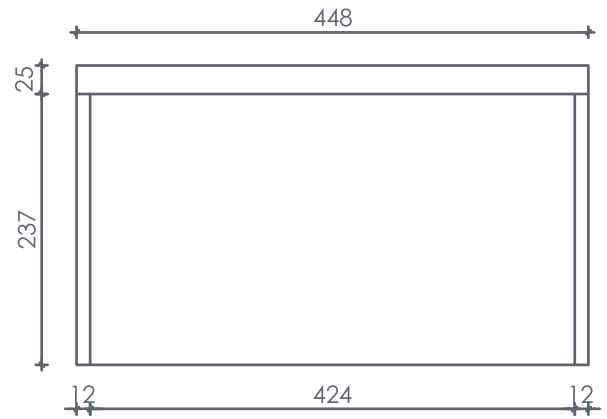

TANQUE FARM 400 MM

VISTA SUPERIOR

VISTA LATERAL

VISTA FRONTAL

VISTA TRASEIRA

CORTE