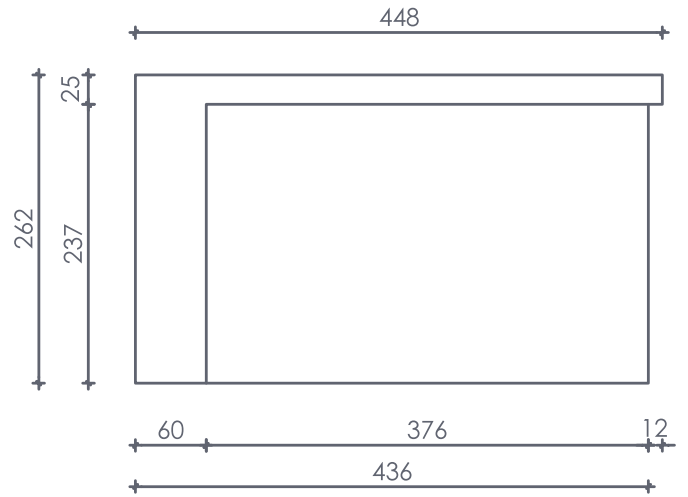

TANQUE FARM 400 MM

VISTA SUPERIOR

VISTA LATERAL

VISTA FRONTAL

VISTA TRASEIRA

CORTE