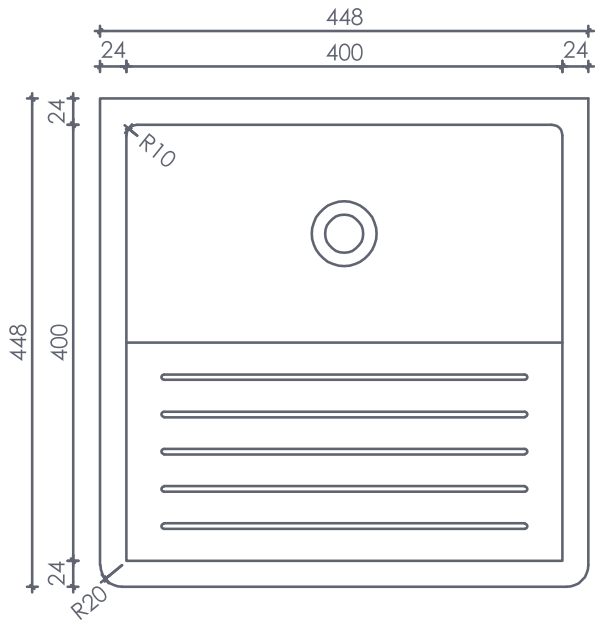

TANQUE FARM 400 MM

VISTA SUPERIOR

VISTA LATERAL

VISTA FRONTAL

VISTA TRASEIRA

CORTE