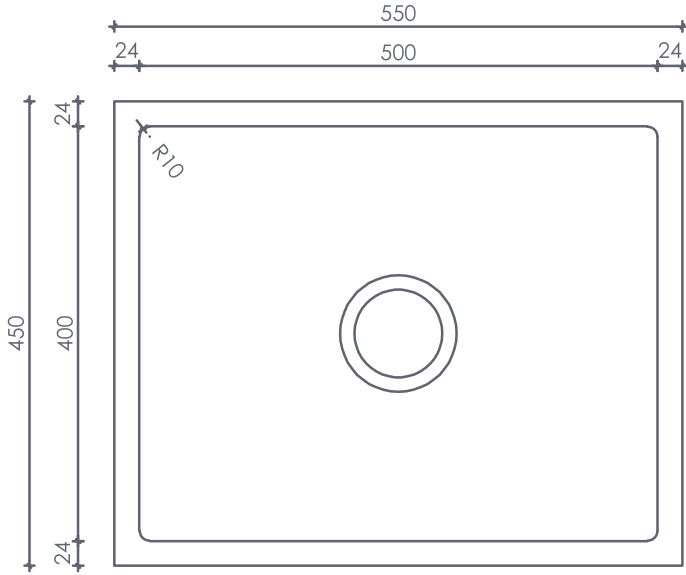

CUBA DE EMBUTIR 500 MM

VISTA SUPERIOR

VISTA LATERAL

VISTA FRONTAL

CORTE LONGITUDINAL

CORTE TRANSVERSAL