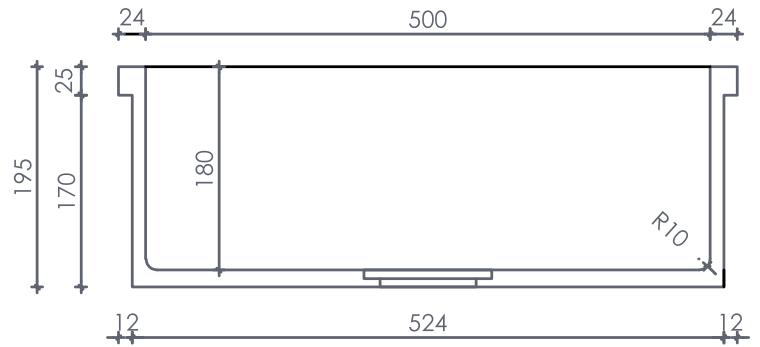

CUBA DE EMBUTIR 500 MM

VISTA SUPERIOR

VISTA LATERAL

VISTA FRONTAL

CORTE LONGITUDINAL

CORTE TRANSVERSAL