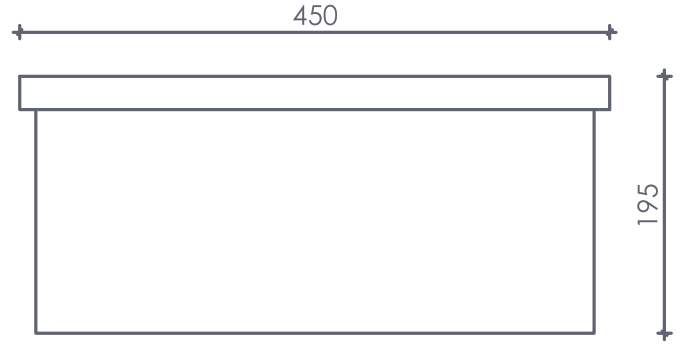

CUBA DE EMBUTIR 500 MM

VISTA SUPERIOR

VISTA LATERAL

VISTA FRONTAL

CORTE LONGITUDINAL

CORTE TRANSVERSAL