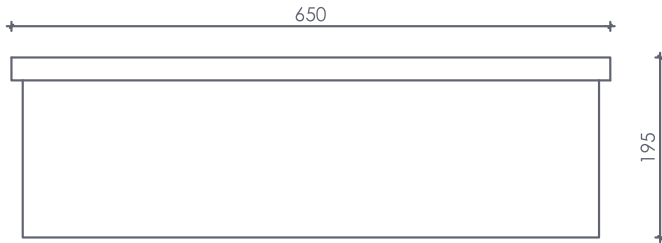

# CUBA DE EMBUTIR 600 MM

VISTA SUPERIOR

VISTA LATERAL

VISTA FRONTAL

CORTE LONGITUDINAL

CORTE TRANSVERSAL