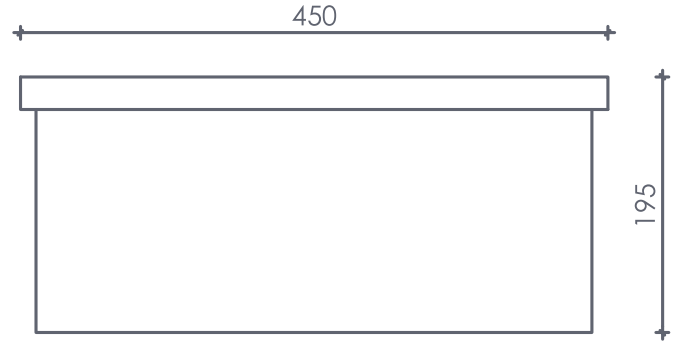

# CUBA DE EMBUTIR 600 MM

VISTA SUPERIOR

VISTA LATERAL

VISTA FRONTAL

CORTE LONGITUDINAL

CORTE TRANSVERSAL