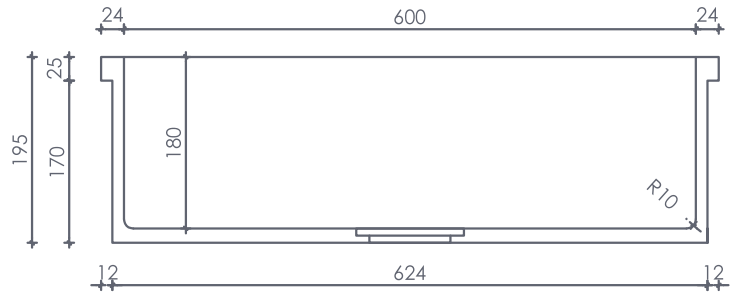

# CUBA DE EMBUTIR 600 MM

VISTA SUPERIOR

VISTA LATERAL

VISTA FRONTAL

CORTE LONGITUDINAL

CORTE TRANSVERSAL