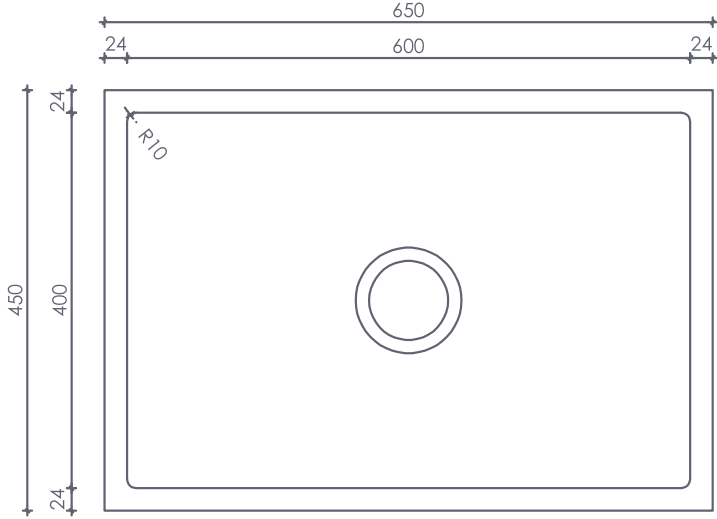

# CUBA DE EMBUTIR 600 MM

VISTA SUPERIOR

VISTA LATERAL

VISTA FRONTAL

CORTE LONGITUDINAL

CORTE TRANSVERSAL