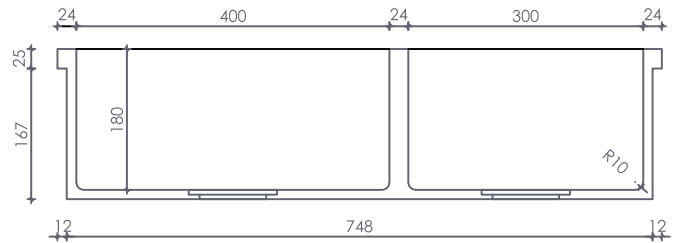

CUBA DE EMBUTIR 400x 300 MM

VISTA SUPERIOR

VISTA LATERAL

VISTA FRONTAL

CORTE LONGITUDINAL

CORTE TRANSVERSAL