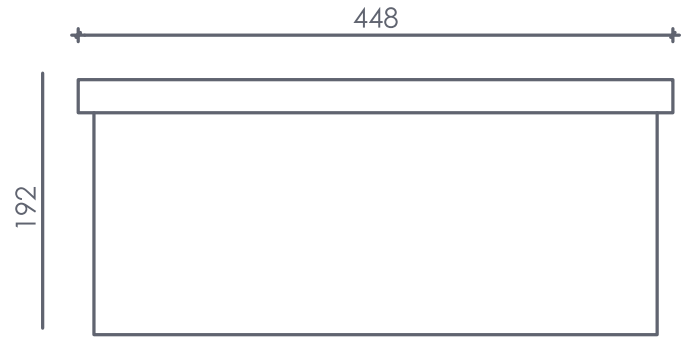

CUBA DE EMBUTIR 400x 300 MM

VISTA SUPERIOR

VISTA LATERAL

VISTA FRONTAL

CORTE LONGITUDINAL

CORTE TRANSVERSAL