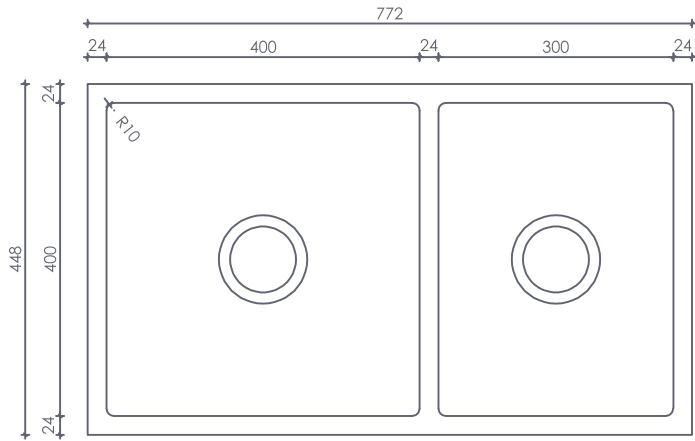

CUBA DE EMBUTIR 400x 300 MM

VISTA SUPERIOR

VISTA LATERAL

VISTA FRONTAL

CORTE LONGITUDINAL

CORTE TRANSVERSAL