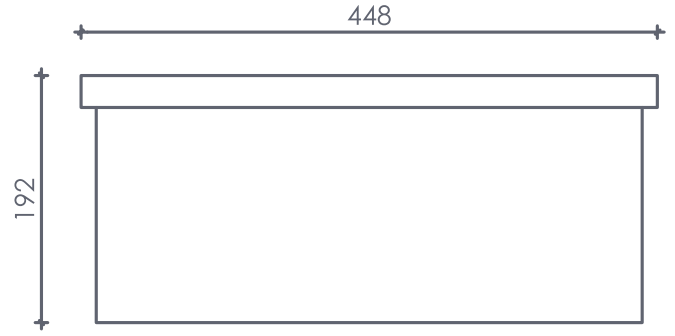

CUBA DE EMBUTIR 400 x 400 MM

VISTA SUPERIOR

VISTA LATERAL

VISTA FRONTAL

CORTE LONGITUDINAL

CORTE TRANSVERSAL