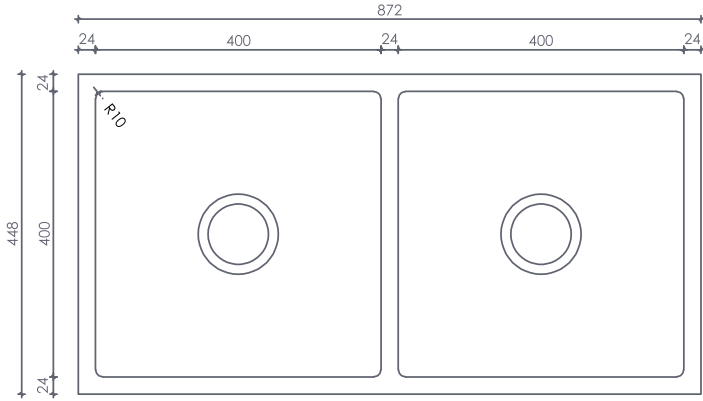

CUBA DE EMBUTIR 400 x 400 MM

VISTA SUPERIOR

VISTA LATERAL

VISTA FRONTAL

CORTE LONGITUDINAL

CORTE TRANSVERSAL