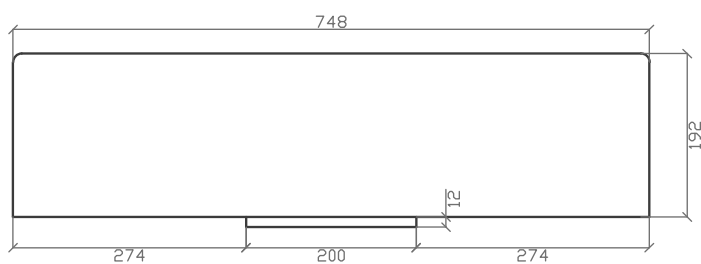

CUBA FARM SINK COM CALHA ÚMIDA 650 MM

VISTA SUPERIOR

VISTA LATERAL

VISTA FRONTAL

VISTA TRASEIRA

PERSPECTIVA