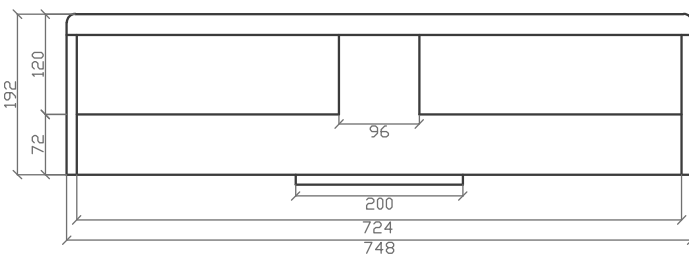

CUBA FARM SINK COM CALHA ÚMIDA 650 MM

VISTA SUPERIOR

VISTA LATERAL

VISTA FRONTAL

VISTA TRASEIRA

PERSPECTIVA