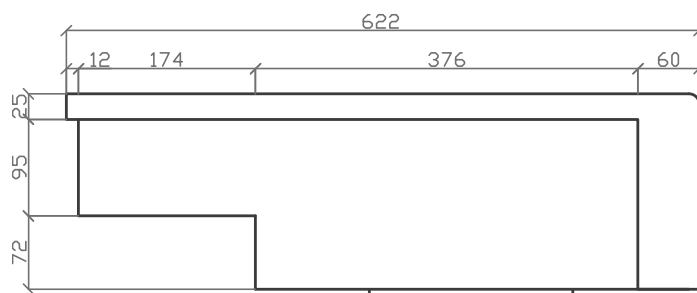

CUBA FARM SINK COM CALHA ÚMIDA 650 MM

VISTA SUPERIOR

VISTA LATERAL

VISTA FRONTAL

VISTA TRASEIRA

PERSPECTIVA