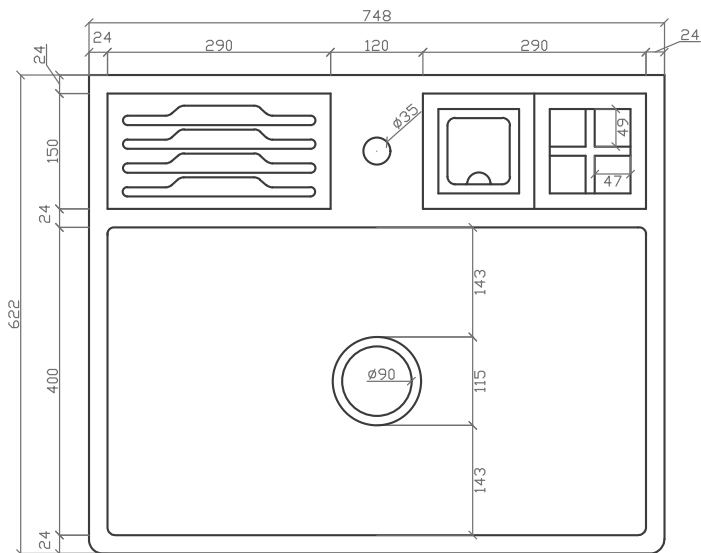

CUBA FARM SINK COM CALHA ÚMIDA 650 MM

VISTA SUPERIOR

VISTA LATERAL

VISTA FRONTAL

VISTA TRASEIRA

PERSPECTIVA