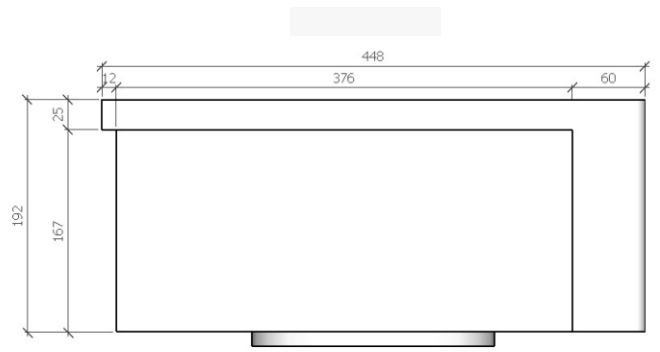

CUBA FARM SINK 450 MM

VISTA SUPERIOR

VISTA LATERAL

VISTA FRONTAL

VISTA TRASEIRA

PERSPECTIVA