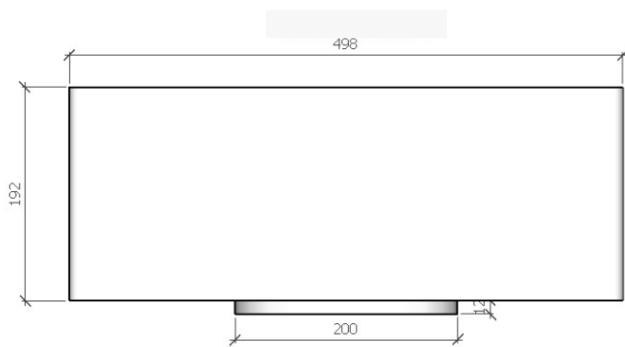

CUBA FARM SINK 450 MM

VISTA SUPERIOR

VISTA LATERAL

VISTA FRONTAL

VISTA TRASEIRA

PERSPECTIVA