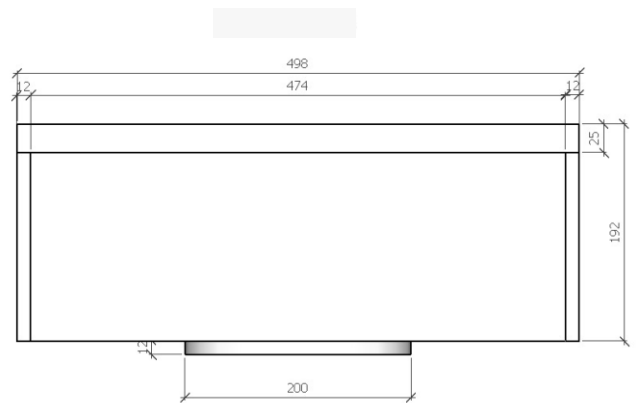

CUBA FARM SINK 450 MM

VISTA SUPERIOR

VISTA LATERAL

VISTA FRONTAL

VISTA TRASEIRA

PERSPECTIVA