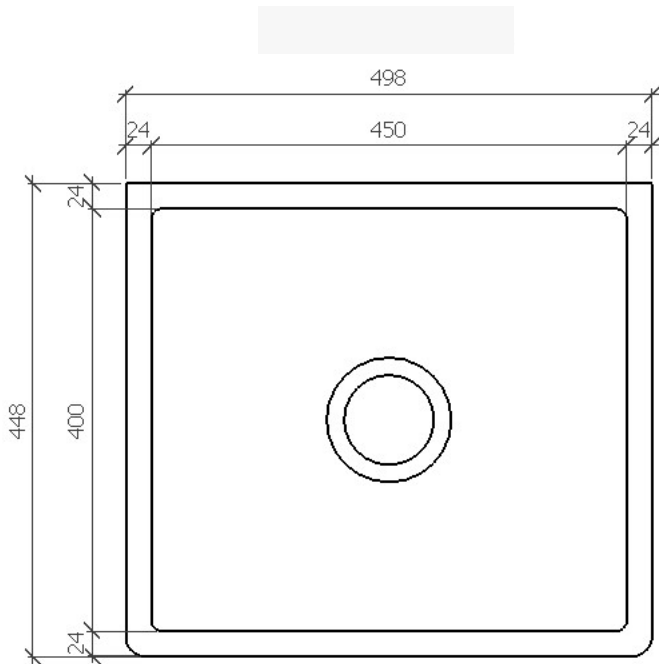

CUBA FARM SINK 450 MM

VISTA SUPERIOR

VISTA LATERAL

VISTA FRONTAL

VISTA TRASEIRA

PERSPECTIVA